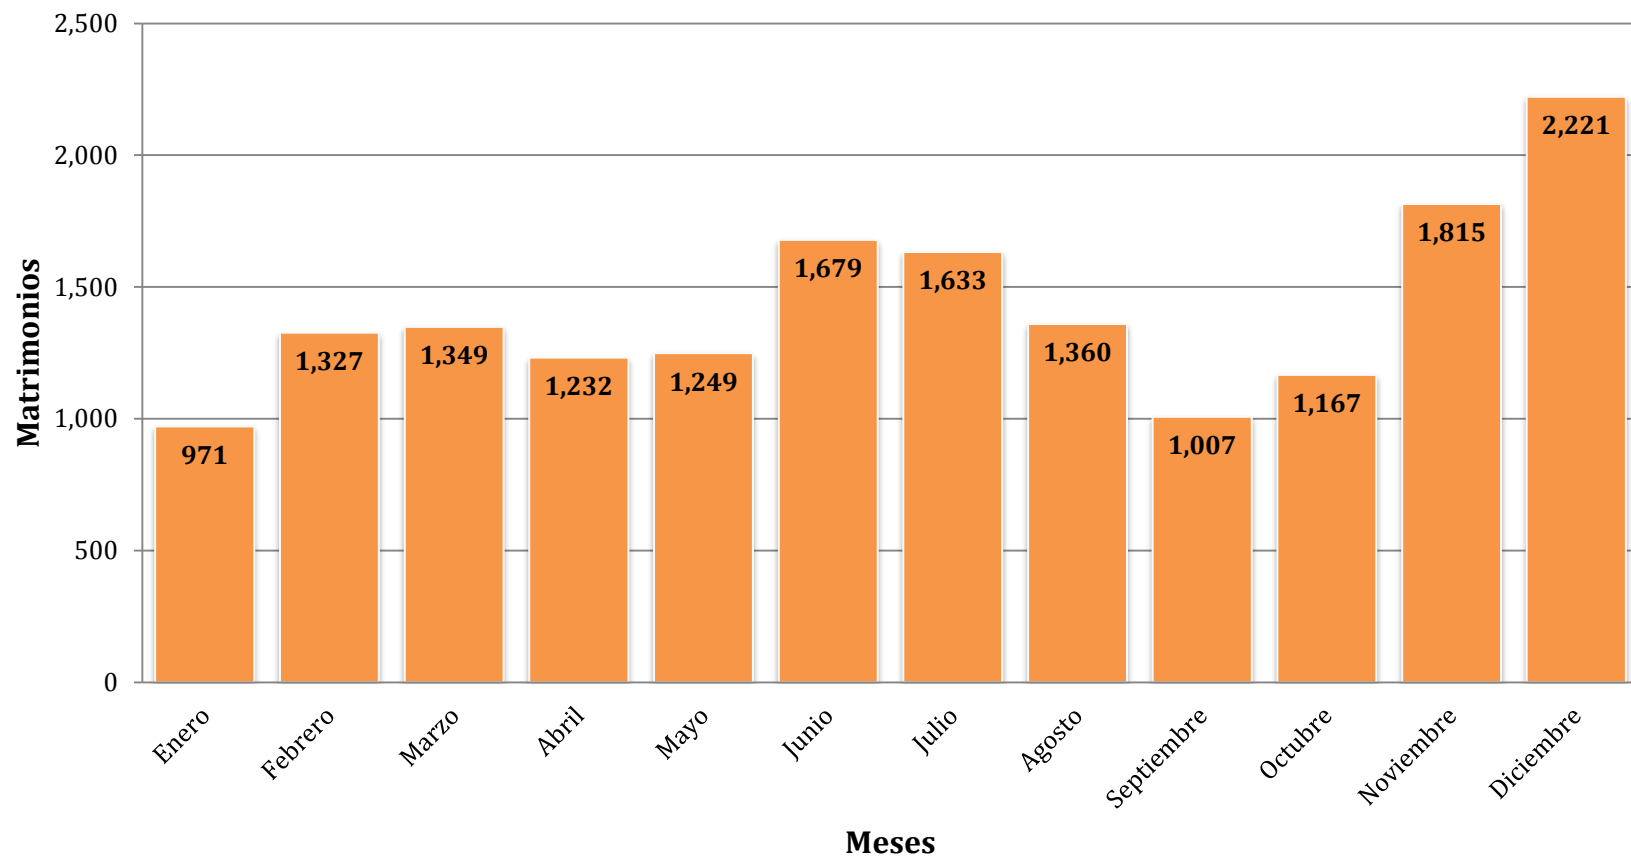

**Gráfica 3.7.1**  
**Mes de ocurrencia de los matrimonios, Puerto Rico: 2013**

Fuente: Datos obtenidos de la tabla 3.7

**Gráfica 3.7.2**  
**Por ciento de mes de ocurrencia de los matrimonios, Puerto Rico: 2013**

Fuente: Cálculos realizado por el Programa Graduado de Demografía con datos de la tabla 3.7