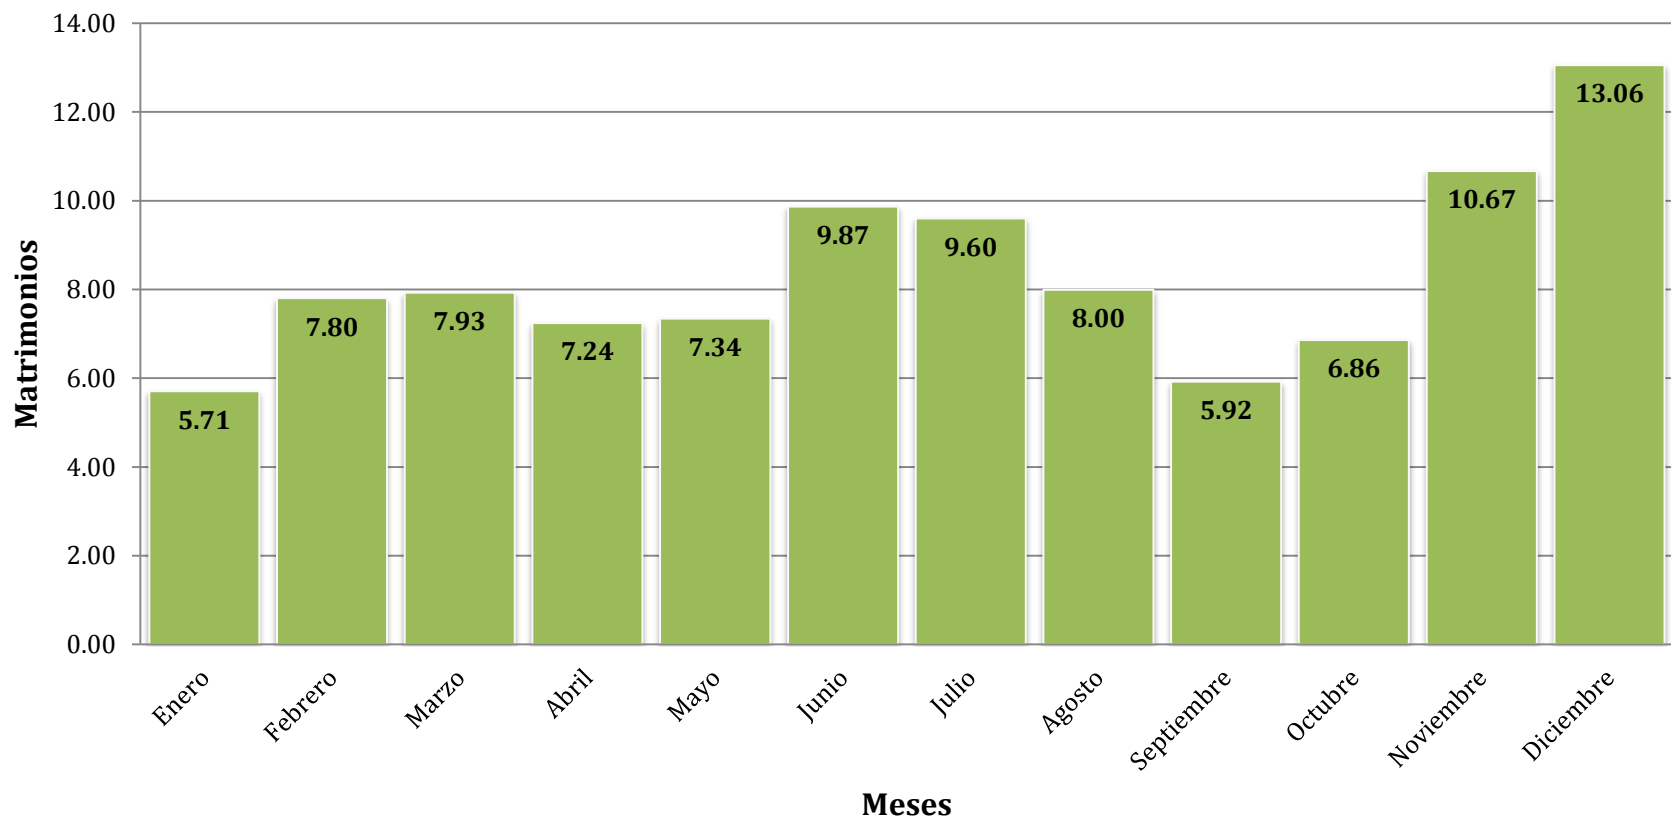

**Gráfica 3.7.1**  
**Mes de ocurrencia de los matrimonios, Puerto Rico: 2013**

Fuente: Datos obtenidos de la tabla 3.7

**Gráfica 3.7.2**  
**Por ciento de mes de ocurrencia de los matrimonios, Puerto Rico: 2013**

Fuente: Cálculos realizado por el Programa Graduado de Demografía con datos de la tabla 3.7